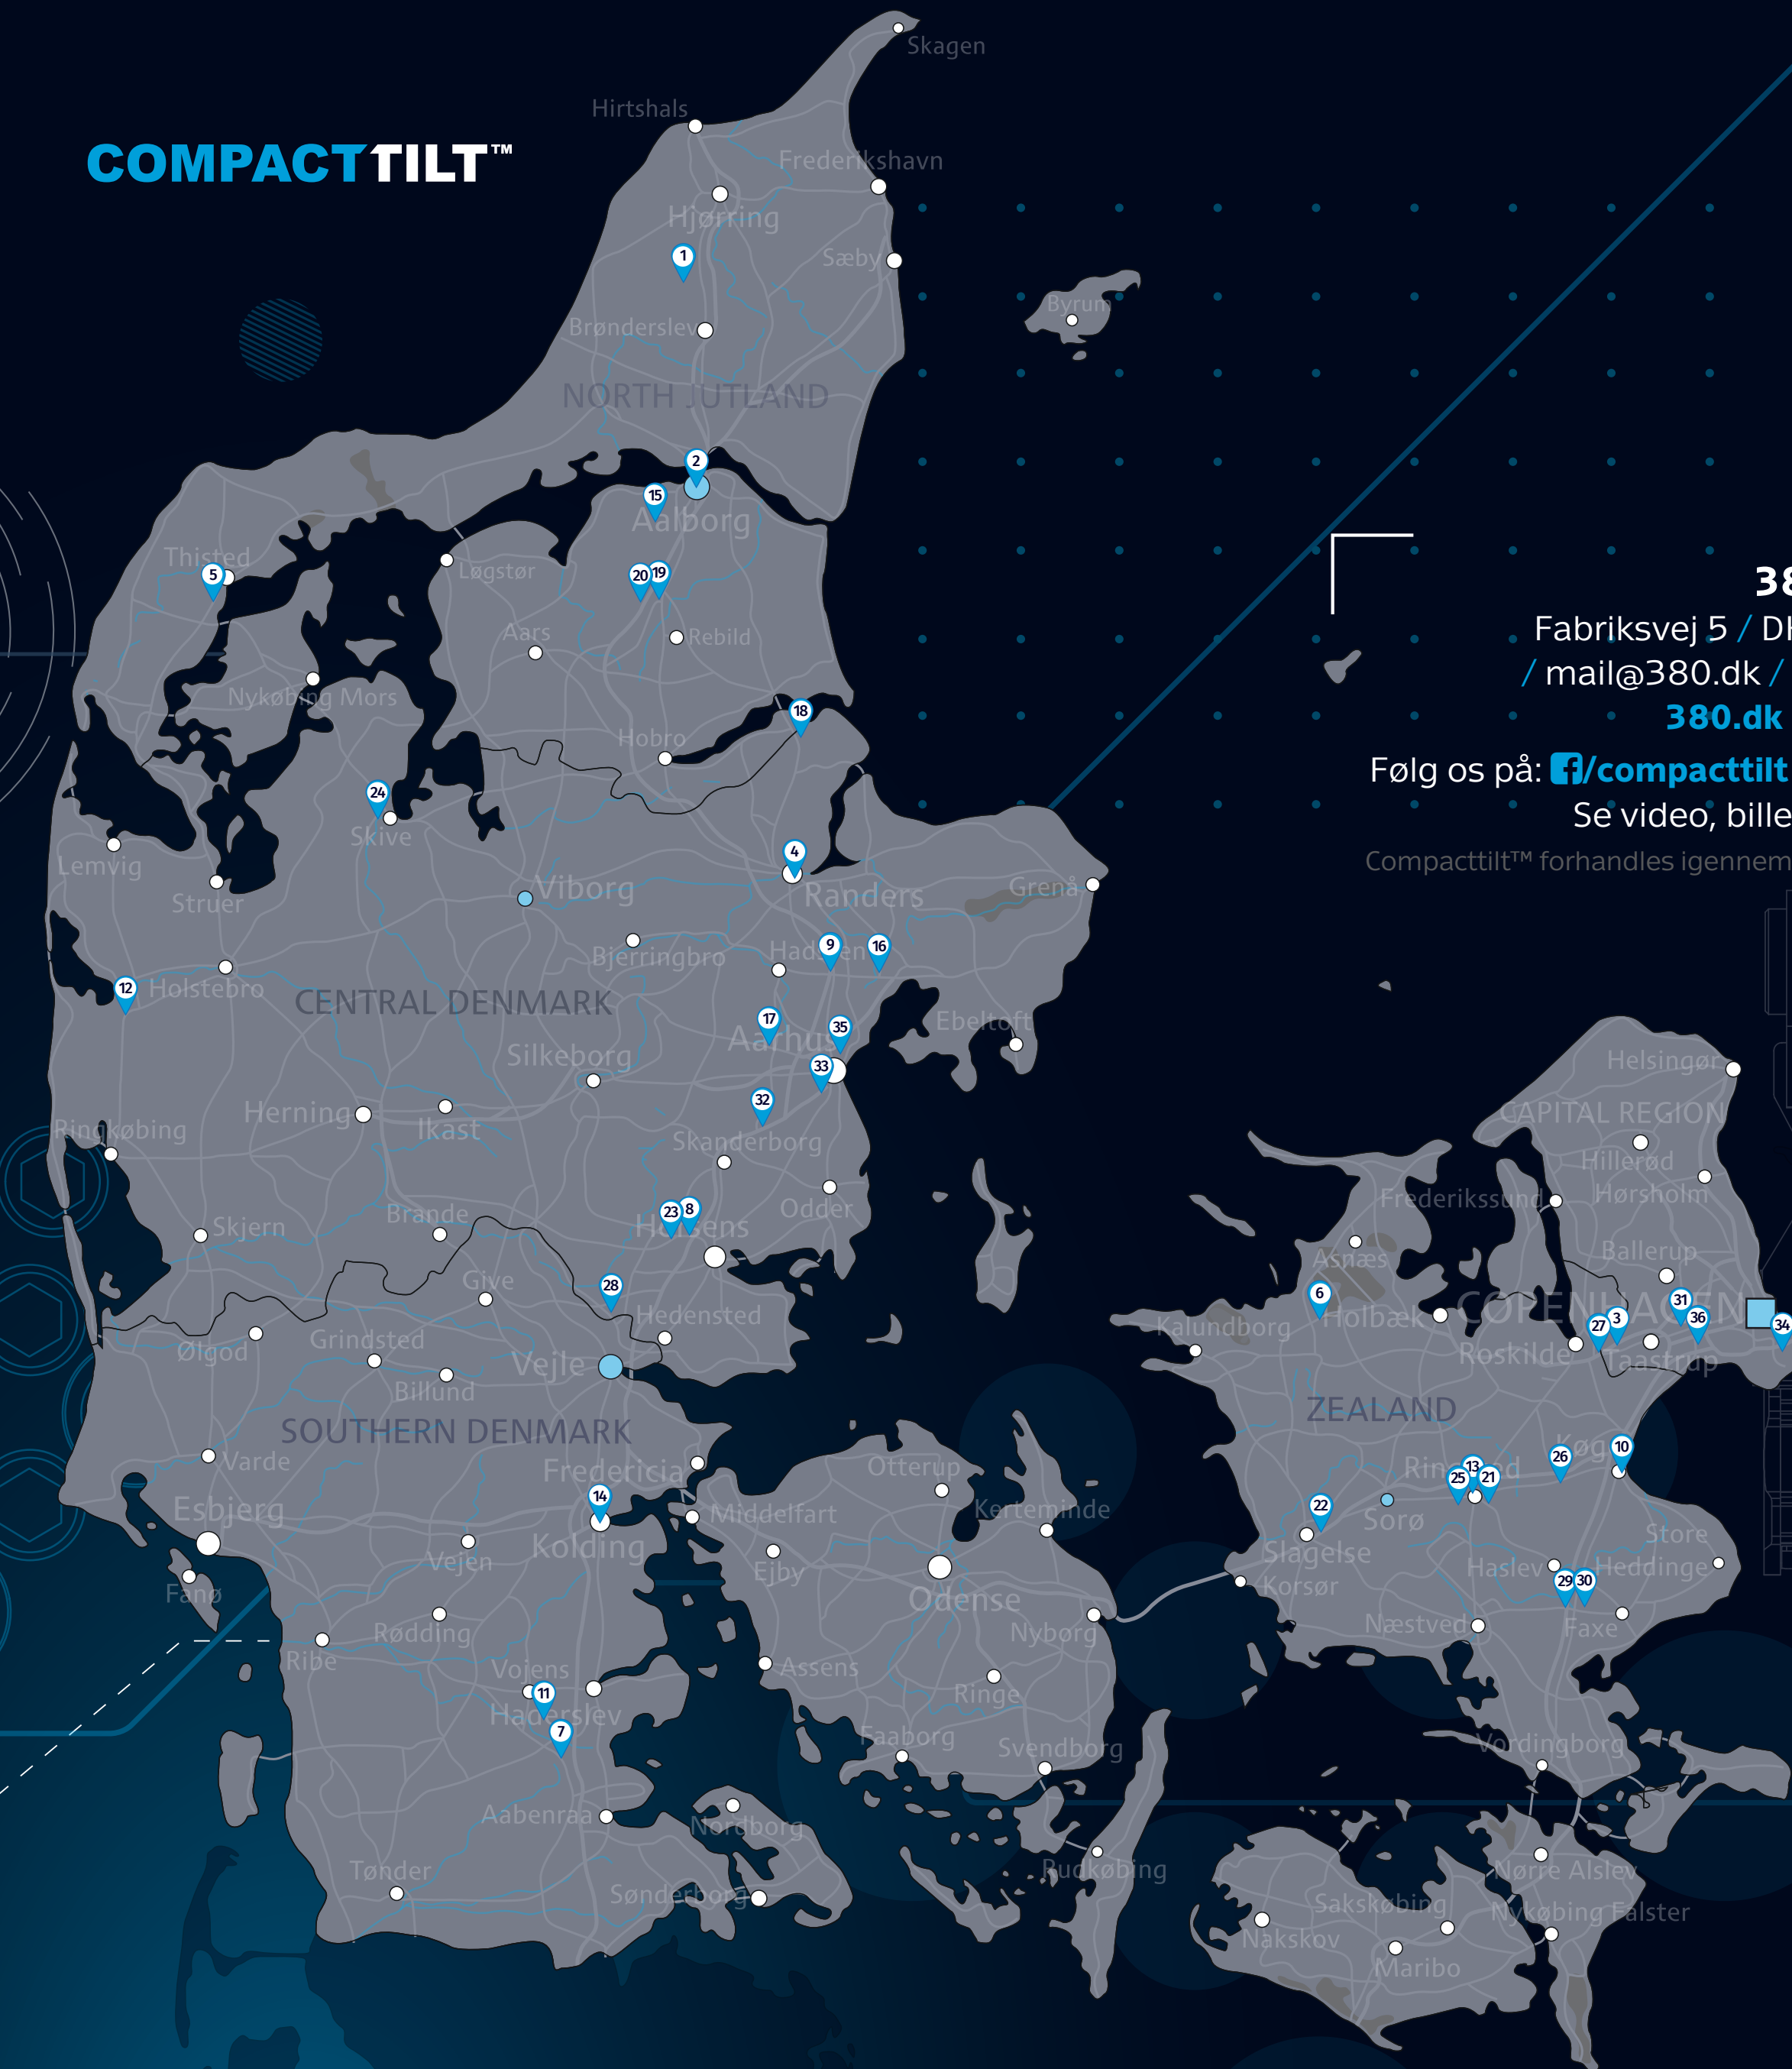

Dansk udviklet – Dansk fremstillet

**COMPACTTILT™**  
**ROTATOR™**

**COMPACTTILT™**

- 1 **S.D. Kjærsgaard A/S**, Nordre Ringvej 1, 9760 Vrå, Denmark
- 2 **Erenfred Pedersen A/S**, Rebslagervej 7, 9000 Aalborg, Denmark
- 3 **Erenfred Pedersen A/S**, Baldersbuen 22, 2640 Hedehusene, Denmark
- 4 **A. E. Maskiner ApS**, Bronzevej 3, 8940 Randers, Denmark
- 5 **J Hundahl A / S**, Hjulmagervej 7, 7700 Thisted, Denmark
- 6 **Snertinge Maskinforretning A / S**, Skelbæk 12, 4460 Snertinge, Denmark
- 7 **J-Maskiner v/Jacobus Van Ewijk**, Stationsvej 2, 6230 Rødekro, Denmark
- 8 **H.P. Entreprenørmaskiner A/S**, Vrøndingvej 1D, 8700 Horsens, Denmark
- 9 **Stemas**, Tolsagervej 2, 8370 Hadsten, Denmark
- 10 **Stemas**, Værftsvej 4, 4600 Køge, Denmark
- 11 **Stemas**, Tøndervej 7, 6500 Vojens, Denmark
- 12 **Nicolaisen & Larsen A / S**, Holmegade 58, 6990 Ulfborg, Denmark
- 13 **Nicolaisen & Larsen A / S**, Kærup Parkvej 3, 4100 Ringsted, Denmark
- 14 **Sylvester A/S**, Platinvej 9, 6000 Kolding, Denmark
- 15 **S.D. Kjærsgaard A/S**, Nibevej 335, 9200 Aalborg, Denmark
- 16 **S.D. Kjærsgaard A/S**, Sortevej 10, 8543 Hornslet, Denmark
- 17 **Bejco & Kramac Maskincompagni A/S**, Viborgvej 742, 8471 Sabro, Denmark
- 18 **IB E. MORTENSEN A/S**, Vesterbro 73, 8970 Havndal, Denmark
- 19 **Hydrema**, Gammel Kirkevej 16, 9530 Støvring, Denmark
- 20 **A / S Hydrema Denmark**, Juelstrupparken 4, 9530 Støvring, Denmark
- 21 **Hydrema Center Øst**, Kærup Parkvej 15, 4100 Ringsted, Denmark
- 22 **Maskiner A/S**, Skovsøviadukten 5, 4200 Slagelse, Denmark
- 23 **Maskiner A/S**, Silkeborgvej 138, 8700 Horsens, Denmark
- 24 **Scantruck A/S**, Katkjærvej 5, 7800 Skive, Denmark
- 25 **Scantruck A/S**, Kærup Parkvej 12, 4100 Ringsted, Denmark
- 26 **H.P. Entreprenørmaskiner A/S**, Tingbjergvej 10, 4632 Bjæverskov, Denmark
- 27 **Øbakke A/S**, Københavnsvej 282, 4000 Roskilde, Denmark
- 28 **Øbakke Vest A / S**, Viborg Hovedvej 55, 7100 Vejle, Denmark
- 29 **AB Lauridsen Maskiner ApS**, Symbiosen 7, 4683 Rønnede, Denmark
- 30 **Bay Christensen A/S**, Industrivej 33, 4683 Rønnede, Denmark
- 31 **V. Løwener A/S**, Smedeland 2, 2600 Glostrup, Denmark
- 32 **V. Løwener A / S**, Niels Bohrs Vej 31 C, 8660 Skanderborg, Denmark
- 33 **Nellemann Machinery**, Jens Juuls Vej 14, 8260 Viby J, Denmark
- 34 **Nellemann Machinery**, Tømmerupvej 13, 2770 Kastrup, Denmark
- 35 **Zeppelin Construction Equipment**, Jens Olsens Vej 23, 8200 Aarhus, Denmark
- 36 **Zeppelin Danmark A/S**, Park Allé 363, 2605 Brøndby, Denmark